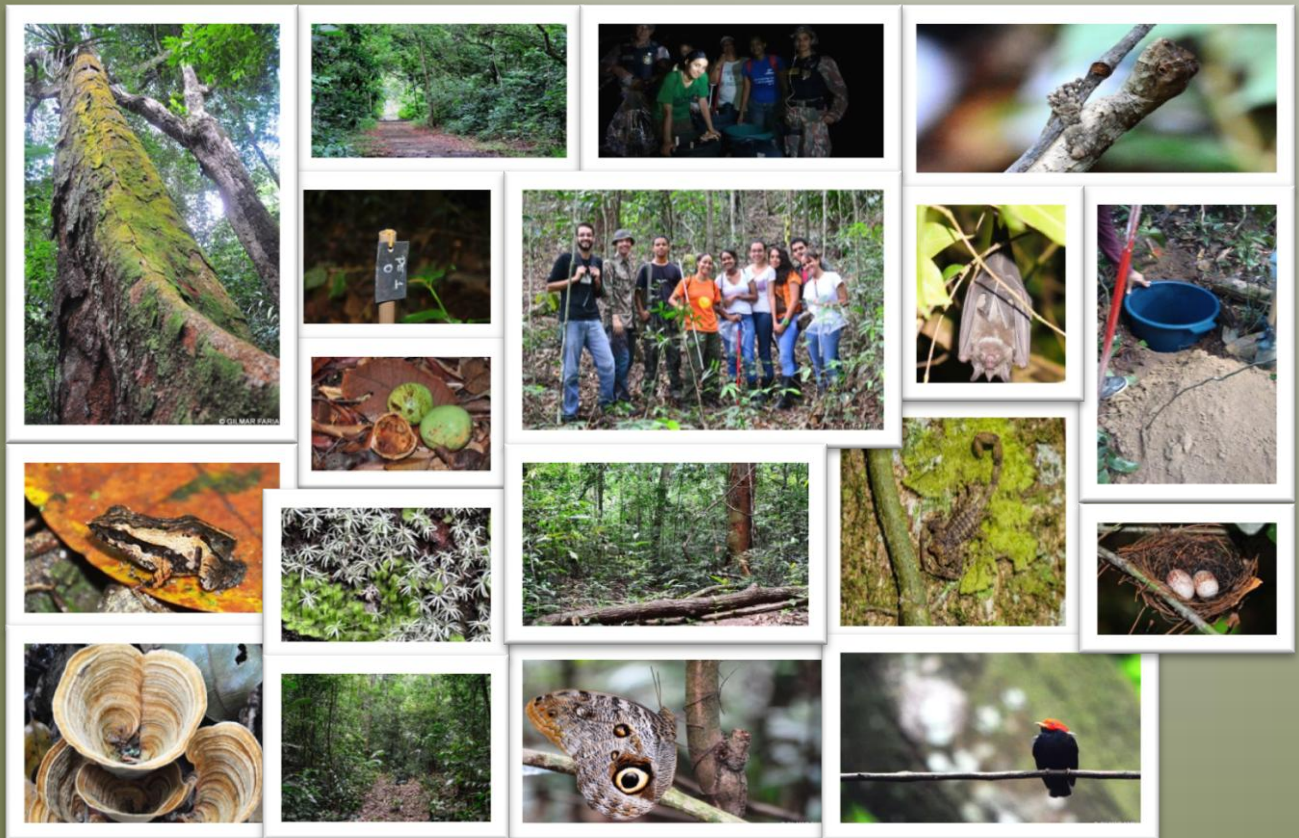

Programa de Pesquisa em Biodiversidade – Sítio PEDI

Avanços, gargalos e desafios

Participação:

Local: UFRPE, Departamento de Biologia, 3º andar, sala 305.

Data: 16 de Março de 2017.

Aguardamos sua presença!